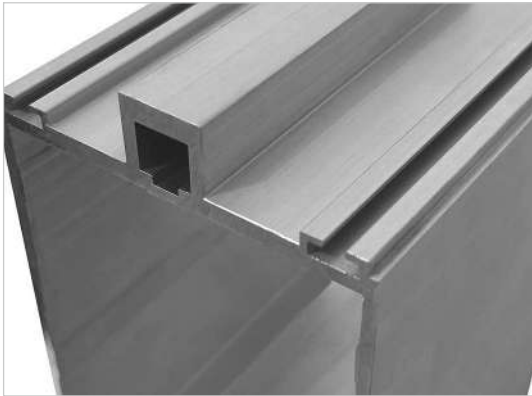

框架采用6系列航空铝合金自主研发型材,可耐用30年以上

The framework adopts 6 series aviation aluminum alloy independently developed profiles, which can be durable for more than 30 years