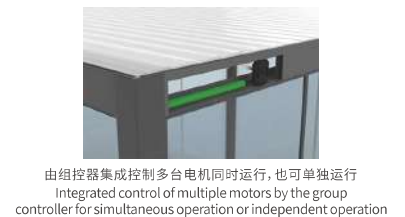

110 简雅款百叶凉亭
110 Simple Elegant Style Louver Pergola

135 轻雅款百叶凉亭
135 Light Elegant Style Louver Pergola

160 奢雅款百叶凉亭
160 Luxurious Elegant Style Louver Pergola

产品特点： Features:

隐藏式排水系统：

雨水通过叶片流到内部暗藏的水槽，导入立柱，经立柱下端的排水口顺利排出，加上良好的密封性，即使在雨天也能带来良好的户外生活体验。