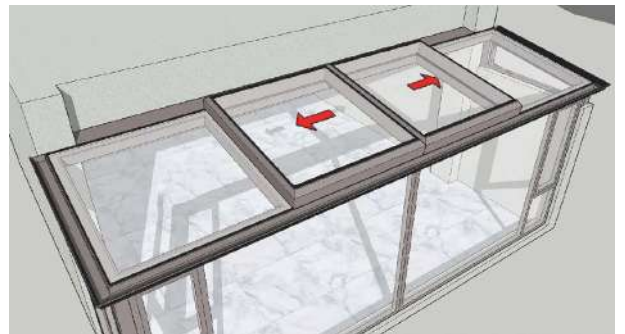

独特水槽设计: 对开平移天窗中间水槽呈U型, 便于排水。

Unique sink design:

The middle sink of the sliding sunroof is U-shaped for easy drainage.

电动遥控, 开启面积 50-100%。

Electric remote control, opening area 50-100%.