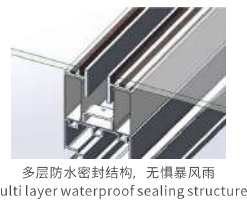

110 简雅款百叶凉亭
110 Simple Elegant Style Louver Pergola

135 轻雅款百叶凉亭
135 Light Elegant Style Louver Pergola

160 奢雅款百叶凉亭
160 Luxurious Elegant Style Louver Pergola

产品特点： Features:

隐藏式排水系统：

雨水通过叶片流到内部暗藏的水槽，导入立柱，经立柱下端的排水口顺利排出，加上良好的密封性，即使在雨天也能带来良好的户外生活体验。